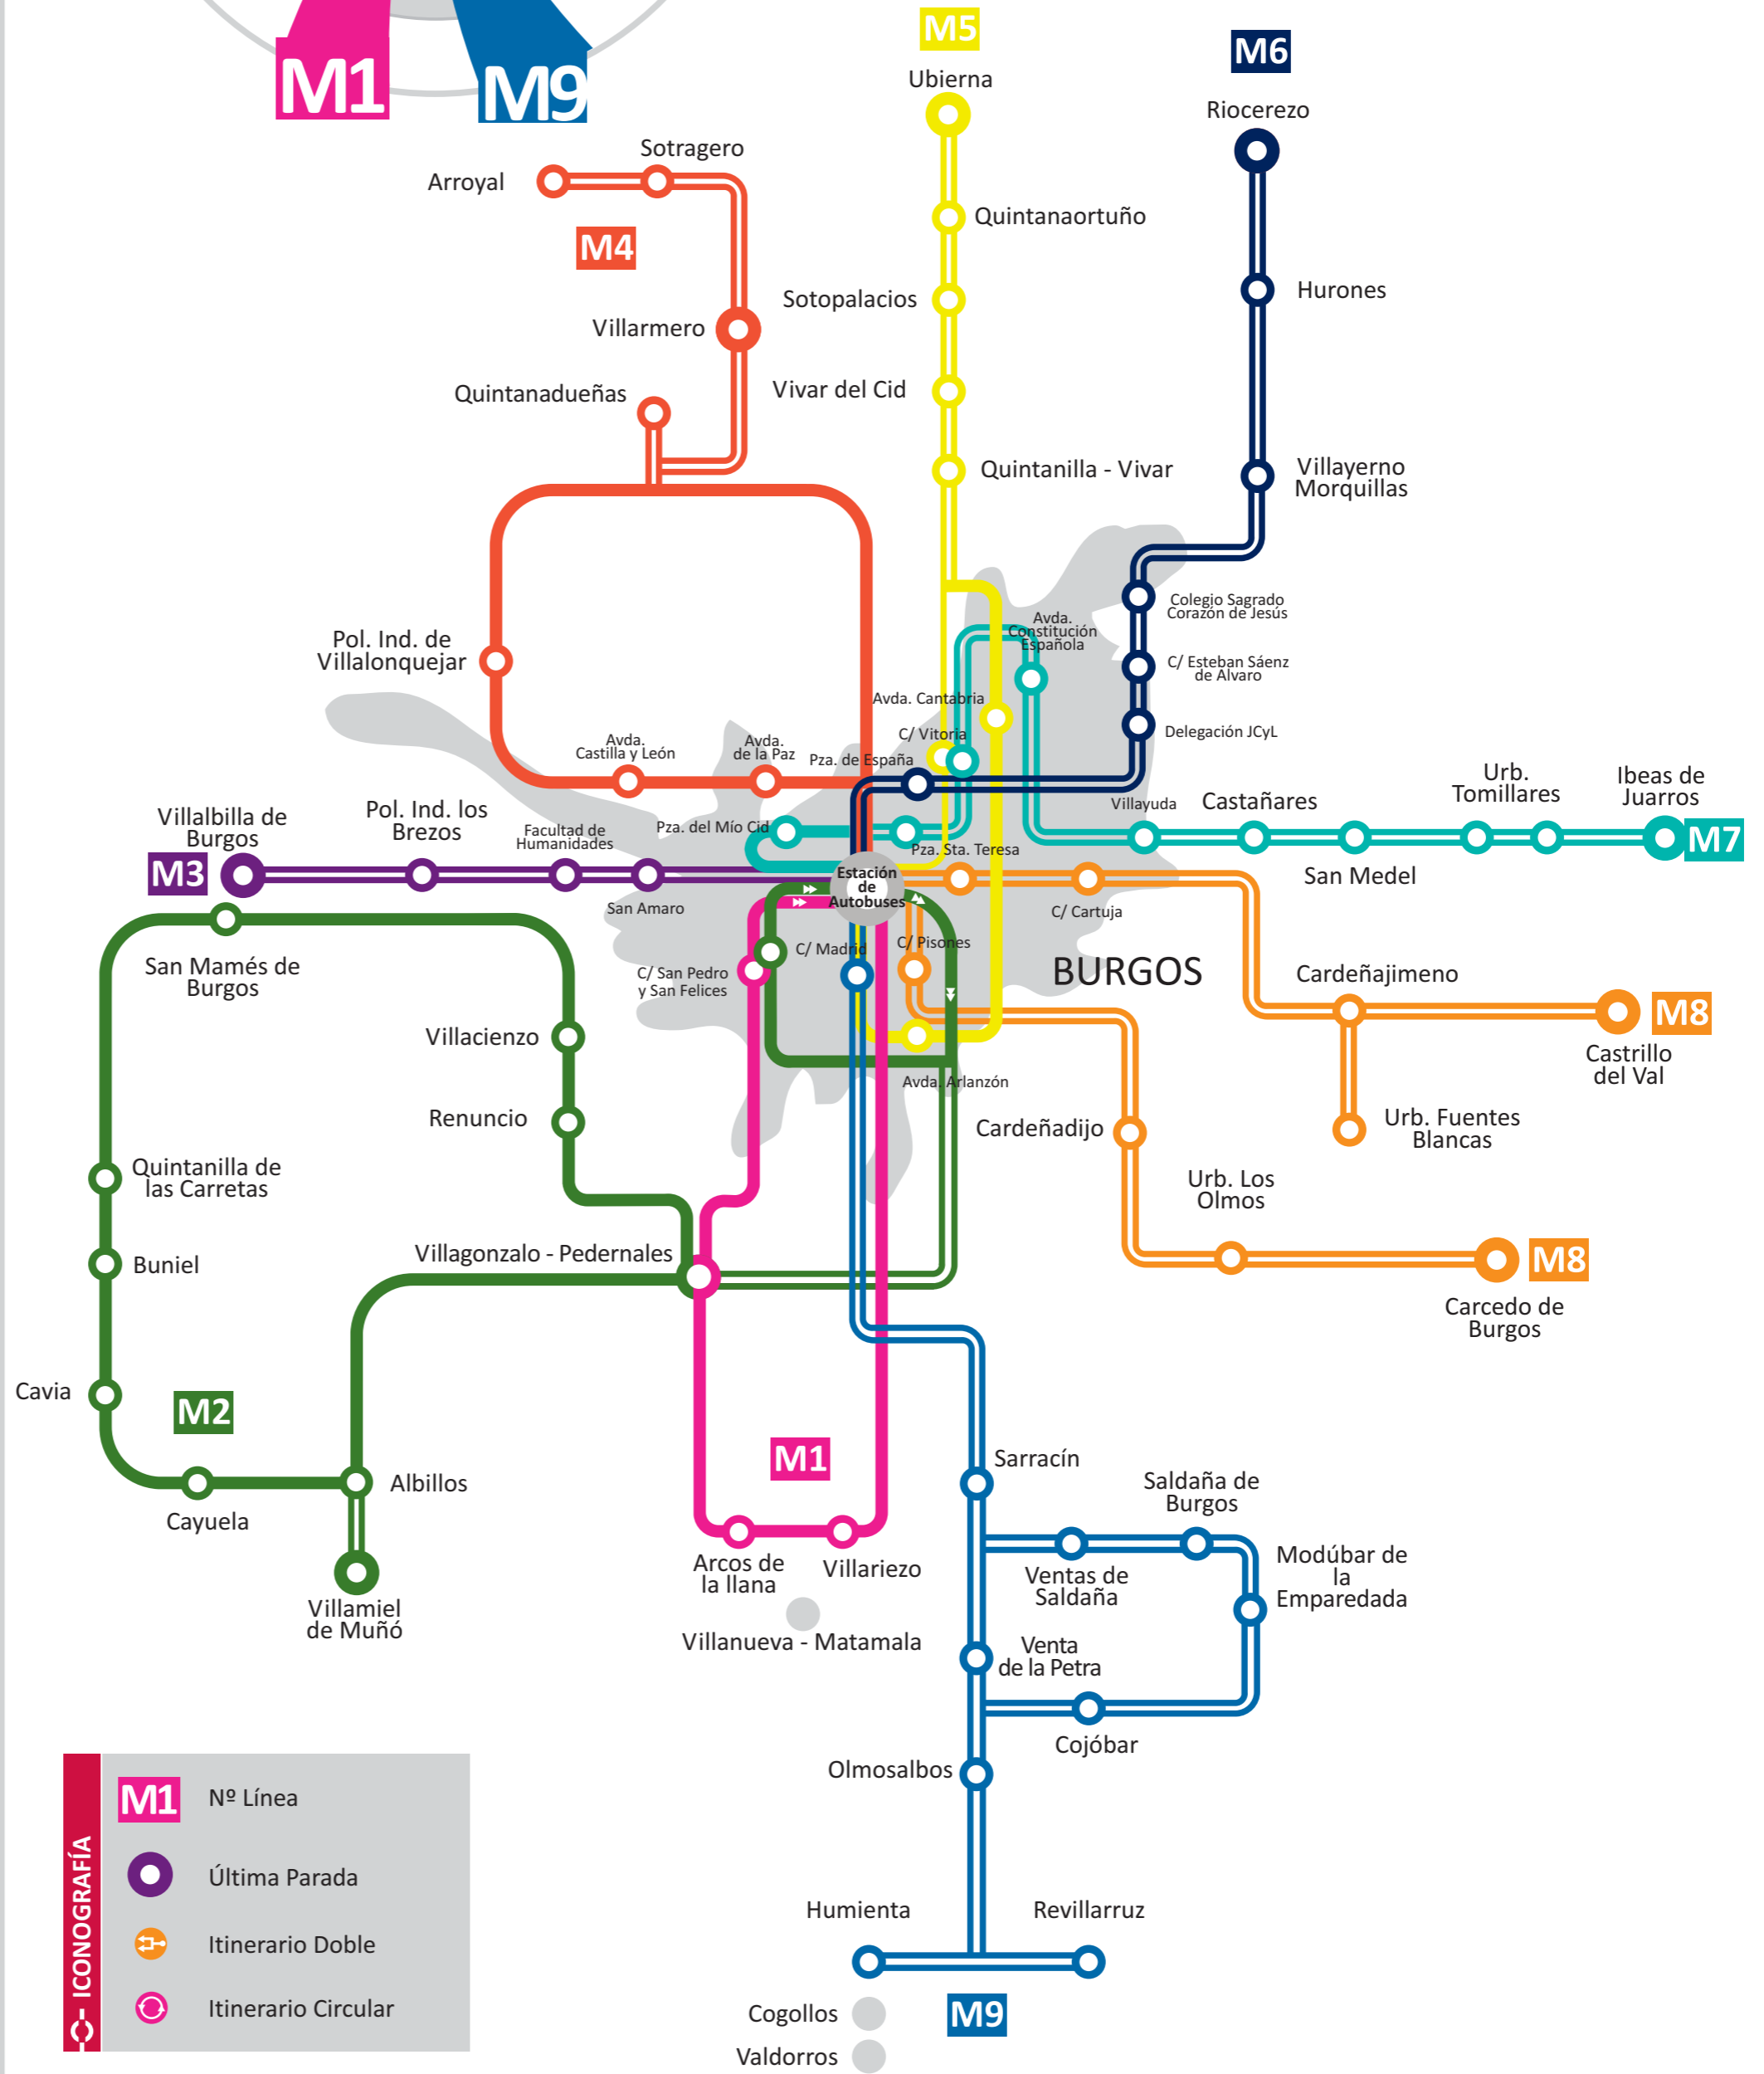

BURGOS-VILLARIEZO-ARCOS-VILLAGONZALO M1 Est. Autobuses C/ S. Pedro y S. Felices, 45 Villagonzalo-Pedernales Villariezo Est. Autobuses	BURGOS-ALBILLOS-CAYUELA-CAVIA-BUNIEL-SAN MAMÉS M2 Est. Autobuses C/ S. Pedro y S. Felices Villagonzalo-Pedernales Villaciezo Villanueva de Burgos Mmáms de Burgos Subint. de las Carretas Buniel Cayuela Albillos Villamiel de Muño Est. Autobuses
BURGOS-VILLALBILLA M3 Est. Autobuses San Amaro Facultad Humanidades Poli. ind. Los Brezos Villalbilla de Burgos	BURGOS-QUINTANADUEÑAS M4 Est. Autobuses Avda. de la Paz, 41 Pol. ind. Villalonquejar Quintanadueñas Arroyal Sotragero Villarmero
BURGOS-QUINTANILLA-SOTOPALACIOS-QUINTANAORTUÑO-UBIERNA M5 Est. Autobuses C/ Victoria, 7 Avda. de Cantabria, 39 Quintanilla-Vivar Vivar del Cid Sotopalacios Quintanaortuño Ubierna	BURGOS-VILAYERNO-HURONES-RIOCEREZO M6 Est. Autobuses Plaza de España Avda. Castilla y León Esteban Sáenz de Alvarado Villayerno Morquillas Hurones Riocezero
BURGOS-SAN MEDEL-TOMILLARES-IBEAS M7 Est. Autobuses Plaza del Mío Cid C/ Victoria, 39 C/ Cond. Española, 25-27 C. Nac. 120 (Villayuda) C. Nac. 120 (Castañares) San Medel Urb. Tomillares Urb. Tomillares Ibeas de Juarros	BURGOS-CARDEÑAJIMENO-CASTRILLO M8 Itinerario 1 Est. Autobuses Plaza Santa Teresa C/ de la Cartuja Cardeñajimeno Cardeñajimeno Castriello del Val
BURGOS-CARDEÑADIJO-CARCEDO M8 Itinerario 2 Est. Autobuses C/ Pisoneros, 37 Cardeñadijo Cardeñadijo Carcedo de Burgos	BURGOS-SARRACÍN-SALDAÑA-MODÚBAR-REVILLARUZ M9 Est. Autobuses Sarracín Ventas de Saldaña Saldaña de Burgos Modúbar de la Emparedada Revillarruz Olmosalbos Venta de la Petra Sarracín Humienta Est. Autobuses

ICONOGRAFÍA

- **M1** N.º Línea
- Última Parada
- ⊕ Itinerario Doble
- Itinerario Circular

Cogollos
Valdorros