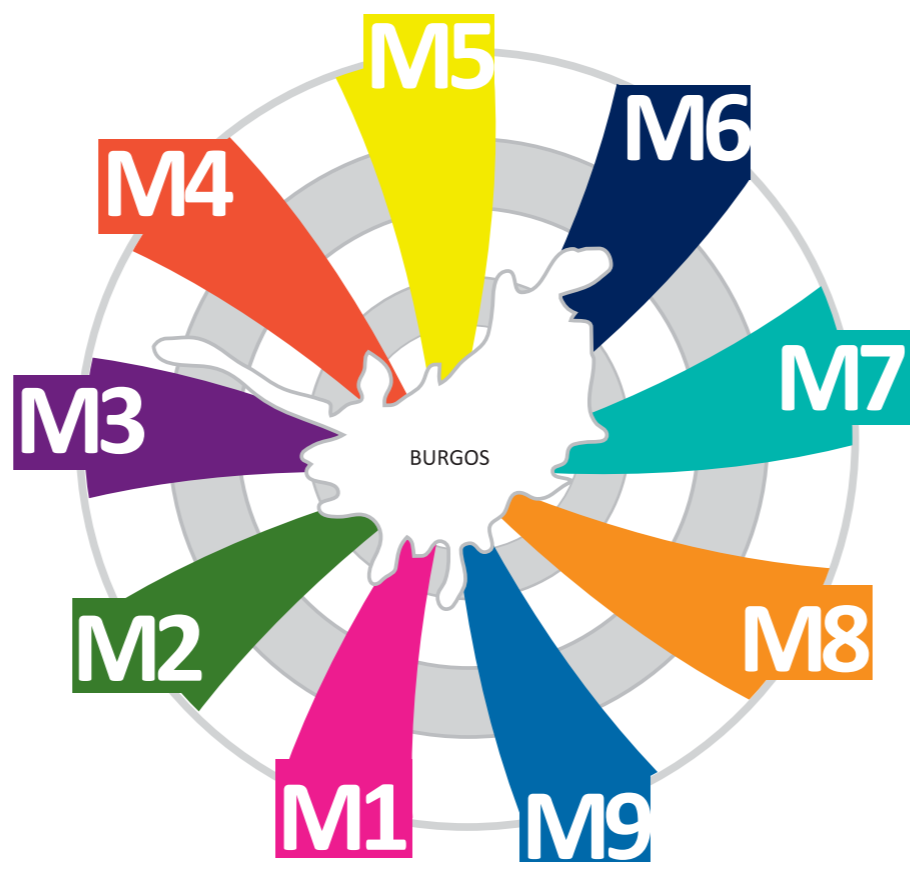

BURGOS-VILLARIEZO-ARCOS-VILLAGONZALO M1 Est. Autobuses C/ S. Pedro y S. Felices, 45 Villagonzalo-Pedernales Villariezo Est. Autobuses	BURGOS-ALBILLOS-CAYUELA-CAVIA-BUNIEL-SAN MAMÉS M2 Est. Autobuses C/ S. Pedro y S. Felices Villagonzalo-Pedernales Villaciezo Villanueva de Burgos Mmáms de Burgos Subint. de las Carretas Buniel Cayuela Albillos Villamiel de Muño Est. Autobuses
BURGOS-VILLALBILLA M3 Est. Autobuses San Amaro Facultad Humanidades Poli. ind. Los Brezos Villalbilla de Burgos	BURGOS-QUINTANADUEÑAS M4 Est. Autobuses Avda. de la Paz, 41 Pol. ind. Villalonquejar Quintanadueñas Arroyal Sotragero Villarmero
BURGOS-QUINTANILLA-SOTOPALACIOS-QUINTANAORTUÑO-UBIERNA M5 Est. Autobuses C/ Victoria, 7 Avda. de Cantabria, 39 Quintanilla-Vivar Vivar del Cid Sotopalacios Quintanaortuño Ubierna	BURGOS-VILAYERNO-HURONES-RIOCEREZO M6 Est. Autobuses Plaza de España Avda. Castilla y León Esteban Sáenz de Alvarado Villayerno Morquillas Hurones Riocezero
BURGOS-SAN MEDEL-TOMILLARES-IBEAS M7 Est. Autobuses Plaza del Mío Cid C/ Victoria, 39 C/ Cond. Española, 25-27 C. Nac. 120 (Villayuda) C. Nac. 120 (Castañares) San Medel Urb. Tomillares Urb. Tomillares Ibeas de Juarros	BURGOS-CARDEÑAJIMENO-CASTRILLO M8 Itinerario 1 Est. Autobuses Plaza Santa Teresa C/ de la Cartuja Cardeñajimeno Cardeñajimeno Castriello del Val
BURGOS-CARDEÑADIJO-CARCEDO M8 Itinerario 2 Est. Autobuses C/ Pisoneros, 37 Cardeñadijo Cardeñadijo Carcedo de Burgos	BURGOS-SARRACÍN-SALDAÑA-MODÚBAR-REVILLARUZ M9 Est. Autobuses Sarracín Ventas de Saldaña Saldaña de Burgos Modúbar de la Emparedada Revillarruz Olmosalbos Venta de la Petra Sarracín Humienta Est. Autobuses

ICONOGRAFÍA

- **M1** N.º Línea
- Última Parada
- ⊕ Itinerario Doble
- Itinerario Circular

Cogollos
Valdorros